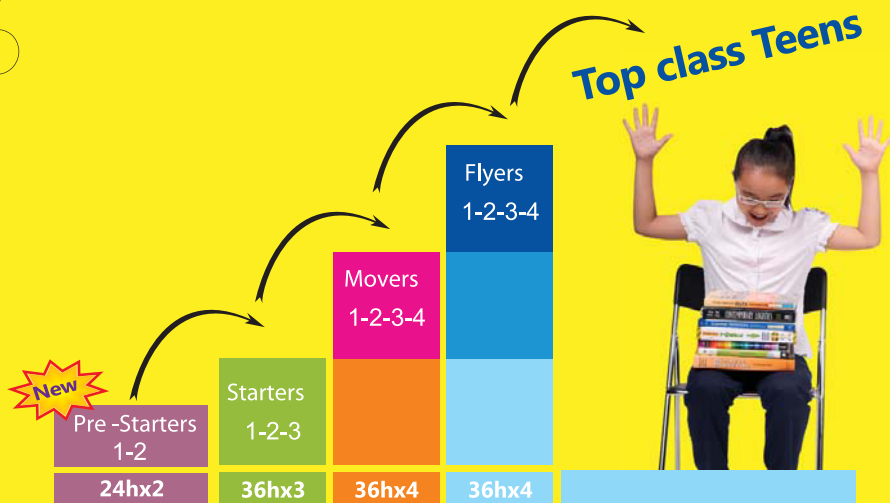

Khoá học kéo dài trong bao lâu?

Đối với trình độ Pre-starters: trình độ chia thành 2 khóa. Mỗi khóa kéo dài 24 giờ trong 12 tuần.

Đối với các trình độ từ Starters tới Flyers: mỗi trình độ được chia thành nhiều khóa. Mỗi khóa kéo dài 36 giờ trong 8 - 12 tuần trong hè, và 24 tuần trong năm học.

Biểu đồ các trình độ:

Học phí cho khóa học 24h là: 3.220.000đ

Học phí cho khóa học 36h là: 4.680.000đ

Làm thế nào để tham gia khoá học?

Học viên sẽ làm một bài kiểm tra trình độ đầu vào và tham gia một buổi phỏng vấn với giáo viên bản ngữ để xác định trình độ trước khi nhập học.

Phí kiểm tra đầu vào: 50.000 VND.

Chứng chỉ

Học viên sẽ nhận được bảng tổng kết kết quả học tập và chứng chỉ chính thức của Language Link vào cuối mỗi kỳ nếu tham gia ít nhất 75% thời lượng khóa học và đạt điểm 60/100 điểm tổng kết cuối khóa. **Học viên xuất sắc nhất mỗi tháng sẽ được nhận học bổng cho khóa học tiếp theo.**

Hãy gọi cho chúng tôi để kiểm tra đầu vào!